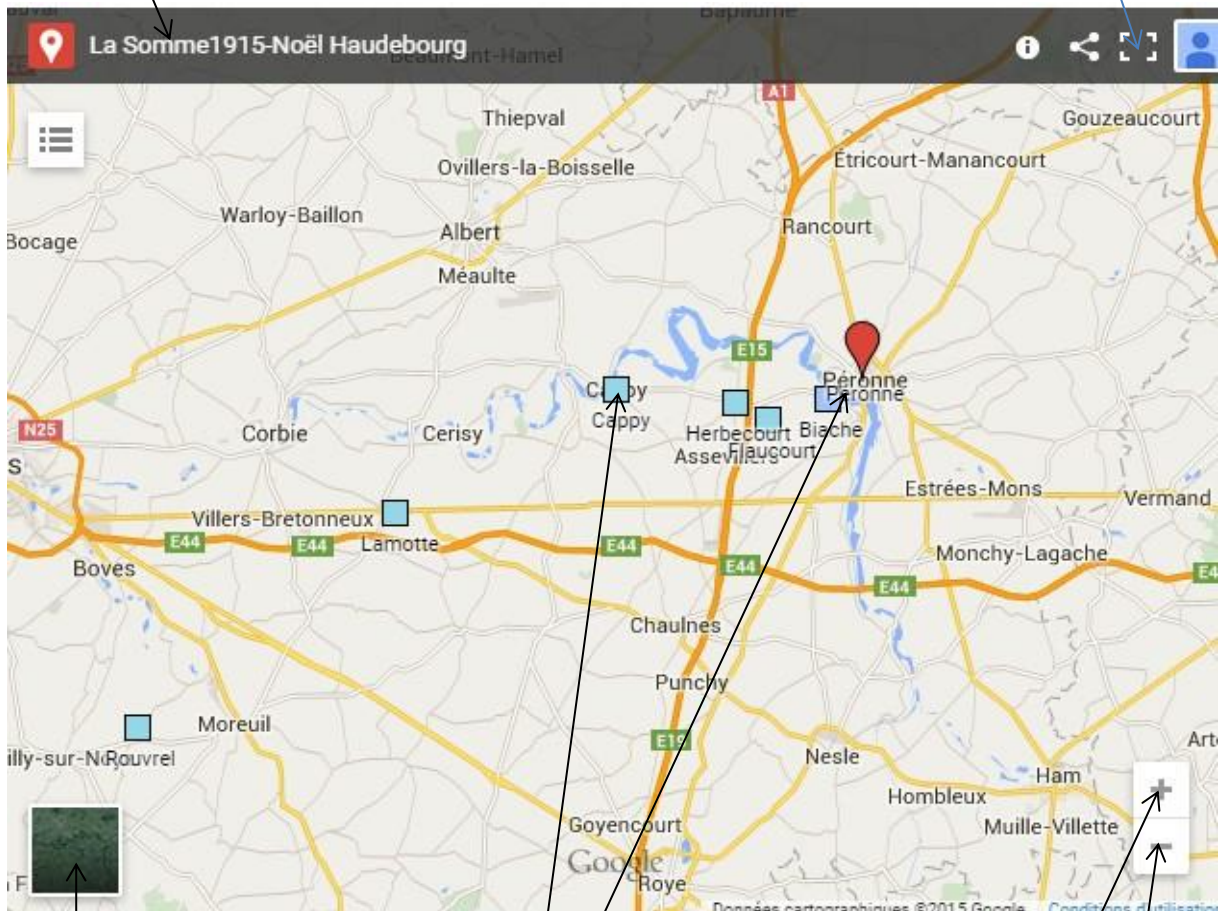

Précisions sur les cartes

Nom de la carte

Agrandissement en plein écran

Possibilité de mise en relief

Lieu de cantonnement, de position de batterie

ou de bataille

Zoom avant

Zoom arrière

Cette icône renvoie à Google Maps

Cette icône renvoie au propriétaire de l'image

➤ En approchant le curseur d'une icône sur la carte (carré bleu par exemple), il se transforme en main avec index : vous pouvez alors cliquer, ce qui fait apparaître un nom de lieu et une indication.

➤ En double-cliquant sur la carte, vous pouvez également l'agrandir en plein écran, ce qui ouvre une nouvelle fenêtre, comme pour les liens externes en bas de page. Il suffit de refermer la fenêtre pour revenir au site.